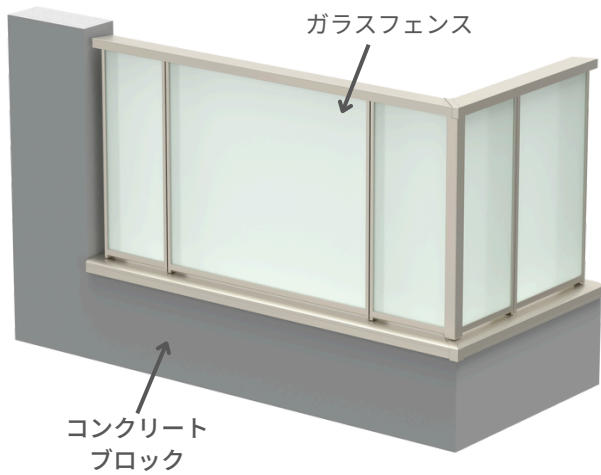

CB用ガラスフェンス

■ 高級感のある意匠を、長期間保持！

- ・紫外線を99%カットする最先端ガラスにより、経年劣化による色落ちが発生しない。
- ・細かなキズが入りづらい。

■ 安全性とメンテナンス性！

- ・万一破損した場合でも、強靱な中間膜により、ガラスの飛散や脱落を防止。
- ・ユニット毎のはめ込み施工の為、破損した場合でも、1枚単位での交換が可能。

■ 施工性！

- ・工場からのプレカット出荷の為、施工現場での部材加工が不要。
※コンクリートブロックより上の製品部分に限ります。
- ・設置希望の平面図があれば、弊社にて割付対応可能。

フレーム素材 アルミニウム

フレーム色 ステン ブラック

ガラス素材 3mm+3mm
合わせガラス

ガラス色 グレー ホワイト クリア

※ 1 P = 910mm

役物	定価(1カ所)
出隅	¥ 13,000円
壁当り	¥ 6,000円

フレーム色	面材色	定価(P単価)
ステン/ブラック	グレー	¥ 67,600円
	ホワイト	¥ 65,400円
	クリア	¥ 64,000円

※コンクリートブロック部分の費用は含みません。
※材のみの参考価格となります。
工事をご希望の場合は、別途ご連絡下さい。