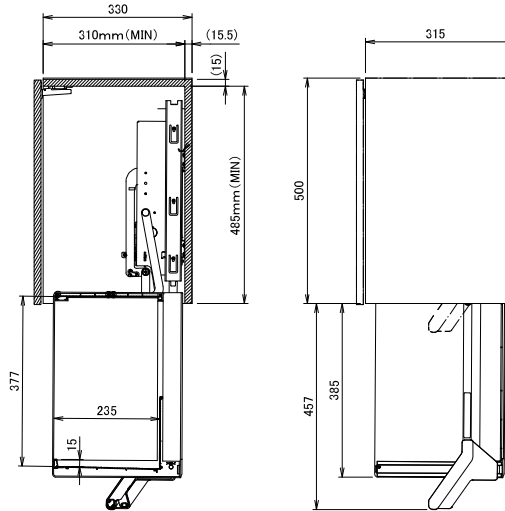

リニアダウンボックス

DAYDO EVERYDAY
NEW!

垂直に降りる
非電動昇降

取っ手をつかんで真下に下ろせます

水切り棚がついており、
洗ったお皿や調理器具を仮置きできます。
W900mm/W750mmのみ

Dimension

Variation

Color

Size

Specification

| 品番 | 560841 | 560847 | 560842 | 560848 | 560843 | 560849 |
|------------|--|-------------------------|------------------------|-------------------------|------------------------|-------------------------|
| 製品名 | リニアダウンボックス W900 グレー | リニアダウンボックス W900 ブラック | リニアダウンボックス W750 グレー | リニアダウンボックス W750 ブラック | リニアダウンボックス W600 グレー | リニアダウンボックス W600 ブラック |
| 収納ラック仕様 | 水切りトレイ | | | 通常収納 | | |
| 製品寸法 | W848×D287×H536mm | | W698×D287×H536mm | | W548×D287×H536mm | |
| 収納部分寸法 | W687×D227×H354mm | | W537×D227×H354mm | | W387×D227×H354mm | |
| 設置キャビネット寸法 | W870×D335×H485mm以上 | | W720×D335×H485mm以上 | | W570×D335×H485mm以上 | |
| 製品重量 | 9kg | | 8.5kg | | 8.0kg | |
| 積載可能重量 | 8kg | | | | | |
| 材質 | 収納部: アルミニウム、ステンレス、プラスチック 機構部: スチール、プラスチック | | | | | |