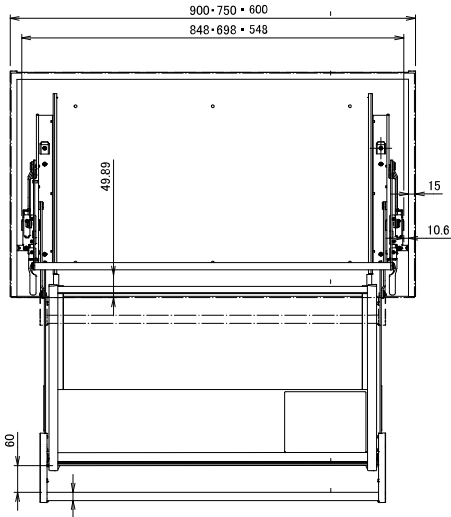

リニアダウンボックス

DAYDO EVERYDAY
NEW!

垂直に降りる
非電動昇降

取っ手をつかんで真下に下ろせます

水切り棚がついており、
洗ったお皿や調理器具を仮置きできます。
W900mm/W750mmのみ

Dimension

Variation

Color

Size

Specification

| 品番 | 560841 | 560847 | 560842 | 560848 | 560843 | 560849 |
|------------|--|-------------------------|------------------------|-------------------------|------------------------|-------------------------|
| 製品名 | リニアダウンボックス W900 グレー | リニアダウンボックス W900 ブラック | リニアダウンボックス W750 グレー | リニアダウンボックス W750 ブラック | リニアダウンボックス W600 グレー | リニアダウンボックス W600 ブラック |
| 収納ラック仕様 | 水切りトレイ | | | 通常収納 | | |
| 製品寸法 | W848×D287×H536mm | | W698×D287×H536mm | | W548×D287×H536mm | |
| 収納部分寸法 | W687×D227×H354mm | | W537×D227×H354mm | | W387×D227×H354mm | |
| 設置キャビネット寸法 | W870×D335×H485mm以上 | | W720×D335×H485mm以上 | | W570×D335×H485mm以上 | |
| 製品重量 | 9kg | | 8.5kg | | 8.0kg | |
| 積載可能重量 | 8kg | | | | | |
| 材質 | 収納部: アルミニウム、ステンレス、プラスチック 機構部: スチール、プラスチック | | | | | |