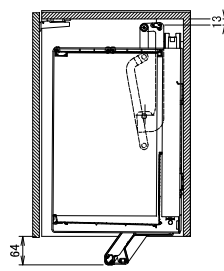

リニアダウンボックス

DAYDO EVERYDAY
NEW!

垂直に降りる
非電動昇降

取っ手をつかんで真下に下ろせます

水切り棚がついており、
洗ったお皿や調理器具を仮置きできます。
W900mm/W750mmのみ

Dimension

Variation

Color

Size

Specification

| 品番 | 560841 | 560847 | 560842 | 560848 | 560843 | 560849 |
|------------|--|-------------------------|------------------------|-------------------------|------------------------|-------------------------|
| 製品名 | リニアダウンボックス W900 グレー | リニアダウンボックス W900 ブラック | リニアダウンボックス W750 グレー | リニアダウンボックス W750 ブラック | リニアダウンボックス W600 グレー | リニアダウンボックス W600 ブラック |
| 収納ラック仕様 | 水切りトレイ | | | 通常収納 | | |
| 製品寸法 | W848×D287×H536mm | | W698×D287×H536mm | | W548×D287×H536mm | |
| 収納部分寸法 | W687×D227×H354mm | | W537×D227×H354mm | | W387×D227×H354mm | |
| 設置キャビネット寸法 | W870×D335×H485mm以上 | | W720×D335×H485mm以上 | | W570×D335×H485mm以上 | |
| 製品重量 | 9kg | | 8.5kg | | 8.0kg | |
| 積載可能重量 | 8kg | | | | | |
| 材質 | 収納部: アルミニウム、ステンレス、プラスチック 機構部: スチール、プラスチック | | | | | |