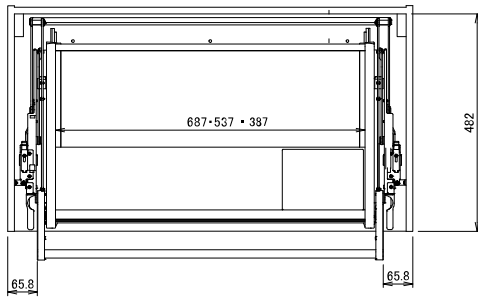

リニアダウンボックス

DAYDO EVERYDAY
NEW!

垂直に降りる
非電動昇降

取っ手をつかんで真下に下ろせます

水切り棚がついており、
洗ったお皿や調理器具を仮置きできます。
W900mm/W750mmのみ

Dimension

Variation

Color

Size

Specification

| 品番 | 560841 | 560847 | 560842 | 560848 | 560843 | 560849 |
|------------|--|-------------------------|------------------------|-------------------------|------------------------|-------------------------|
| 製品名 | リニアダウンボックス W900 グレー | リニアダウンボックス W900 ブラック | リニアダウンボックス W750 グレー | リニアダウンボックス W750 ブラック | リニアダウンボックス W600 グレー | リニアダウンボックス W600 ブラック |
| 収納ラック仕様 | 水切りトレイ | | | 通常収納 | | |
| 製品寸法 | W848×D287×H536mm | | W698×D287×H536mm | | W548×D287×H536mm | |
| 収納部分寸法 | W687×D227×H354mm | | W537×D227×H354mm | | W387×D227×H354mm | |
| 設置キャビネット寸法 | W870×D335×H485mm以上 | | W720×D335×H485mm以上 | | W570×D335×H485mm以上 | |
| 製品重量 | 9kg | | 8.5kg | | 8.0kg | |
| 積載可能重量 | 8kg | | | | | |
| 材質 | 収納部: アルミニウム、ステンレス、プラスチック 機構部: スチール、プラスチック | | | | | |