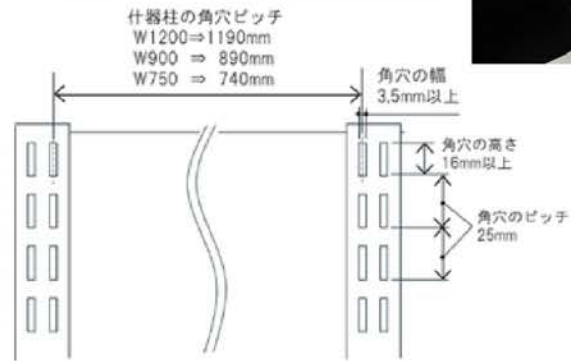

取付方法

①壁への取付

- ・壁に十分な下地の厚さ、補強が必要です。
- ・壁下地の補強が無い場合、**9mm**以上の構造用合板を壁芯材に取り付けて補強してください。

②什器取付

- ・スリット柱に取付可能。

Specification

<材質>
本体: スチール(カチオン電着塗装、メッキ)
収納部: 樹脂 (ABS)、カラー鋼板

品番	型式	寸法(外寸) mm	収納スペース mm	最大積載量
558391	EVGD090_2段棚D30	W873×D350×H635	W667×D292×上段148・下段300	15kg (上段7.5kg・下段7.5kg)
558392	EVGD075_2段棚D30	W723×D350×H635	W517×D292×上段148・下段300	15kg (上段7.5kg・下段7.5kg)
558393	EVGD120_1段棚	W1173×D324×H635	W967×D262×H448	8kg
558394	EVGD900_1段棚	W873×D324×H635	W667×D262×H448	8kg
558395	EVGD750_1段棚	W723×D325×H635	W517×D262×H448	8kg