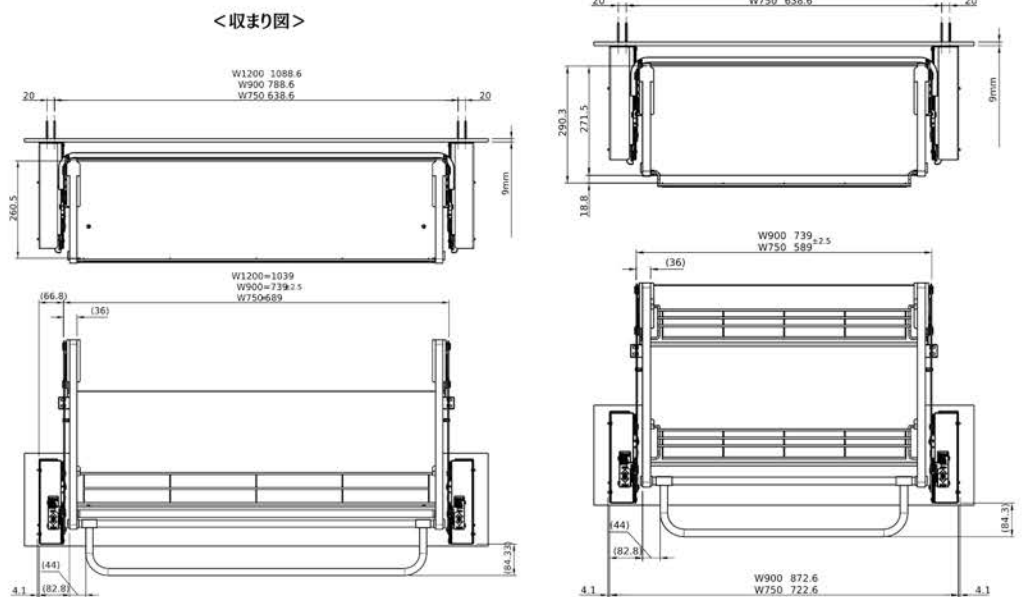

高い空間を有効活用。
脚立にいらすずで、手が届く。

昇降式収納 業務用エレベスイング

壁・什器
に取付可能!

職場の安全を考えると、脚立作業は無くしたい。
一方で限られたスペースを有効活用し、
作業効率を上げたい。

そんなお悩みを解決するために、手の届く収納を導入しませんか？

職場の安全と収納効率を高めるために。

特徴

棚が **50cm**
降りてくる。

手が届く。

軽い力で
持ち上げ
可能!

施工事例

Line up

収納ユニット

1段棚 積載可能重量8kg

2段棚 積載可能重量15kg
(上段・下段 各7.5kg)

間口: 1200mm・900mm・750mm

取付方法

①壁への取付

- ・壁に十分な下地の厚さ、補強が必要です。
- ・壁下地の補強が無い場合、**9mm**以上の構造用合板を壁芯材に取り付けて補強してください。

②什器取付

- ・スリット柱に取付可能。

Specification

<材質>
本体: スチール(カチオン電着塗装、メッキ)
収納部: 樹脂 (ABS)、カラー鋼板

品番	型式	寸法(外寸) mm	収納スペース mm	最大積載量
558391	EVGD090_2段棚D30	W873×D350×H635	W667×D292×上段148・下段300	15kg (上段7.5kg・下段7.5kg)
558392	EVGD075_2段棚D30	W723×D350×H635	W517×D292×上段148・下段300	15kg (上段7.5kg・下段7.5kg)
558393	EVGD120_1段棚	W1173×D324×H635	W967×D262×H448	8kg
558394	EVGD900_1段棚	W873×D324×H635	W667×D262×H448	8kg
558395	EVGD750_1段棚	W723×D325×H635	W517×D262×H448	8kg