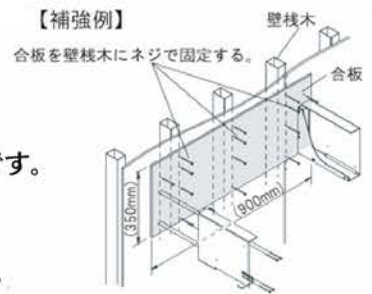

高い空間を有効活用。
脚立にいらすずで、手が届く。

昇降式収納 業務用エレベスイング

壁・什器
に取付可能!

職場の安全を考えると、脚立作業は無くしたい。
一方で限られたスペースを有効活用し、
作業効率を上げたい。

そんなお悩みを解決するために、手の届く収納を導入しませんか？

職場の安全と収納効率を高めるために。

特徴

棚が **50cm**
降りてくる。

手が届く。

軽い力で
持ち上げ
可能!

施工事例

Line up

収納ユニット

1段棚 積載可能重量8kg

2段棚 積載可能重量15kg
(上段・下段 各7.5kg)

間口: 1200mm・900mm・750mm

取付方法

①壁への取付

- ・壁に十分な下地の厚さ、補強が必要です。
- ・壁下地の補強が無い場合、**9mm**以上の構造用合板を壁芯材に取り付けて補強してください。

②什器取付

- ・スリット柱に取付可能。

Specification

<材質>
本体: スチール(カチオン電着塗装、メッキ)
収納部: 樹脂 (ABS)、カラー鋼板

品番	型式	寸法(外寸) mm	収納スペース mm	最大積載量
558391	EVGD090_2段棚D30	W873×D350×H635	W667×D292×上段148・下段300	15kg (上段7.5kg・下段7.5kg)
558392	EVGD075_2段棚D30	W723×D350×H635	W517×D292×上段148・下段300	15kg (上段7.5kg・下段7.5kg)
558393	EVGD120_1段棚	W1173×D324×H635	W967×D262×H448	8kg
558394	EVGD900_1段棚	W873×D324×H635	W667×D262×H448	8kg
558395	EVGD750_1段棚	W723×D325×H635	W517×D262×H448	8kg