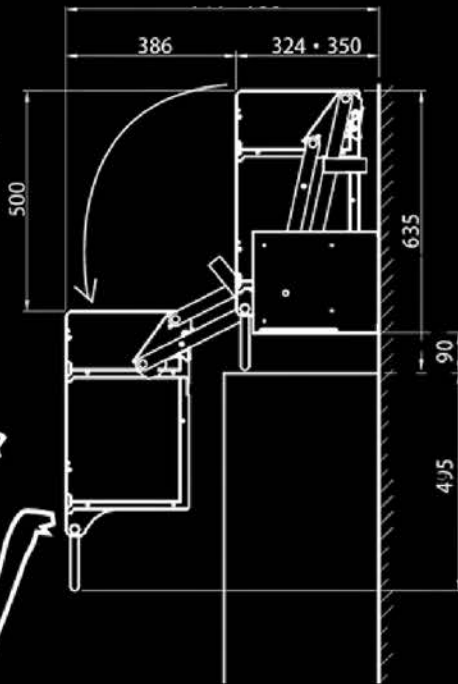

高い空間を有効活用。
脚立にいらすずで、手が届く。

昇降式収納 業務用エレベスイング

壁・什器
に取付可能!

職場の安全を考えると、脚立作業は無くしたい。
一方で限られたスペースを有効活用し、
作業効率を上げたい。

そんなお悩みを解決するために、手の届く収納を導入しませんか？

職場の安全と収納効率を高めるために。

特徴

棚が **50cm**
降りてくる。

手が届く。

軽い力で
持ち上げ
可能!

施工事例

Line up

収納ユニット

1段棚 積載可能重量8kg

2段棚 積載可能重量15kg
(上段・下段 各7.5kg)

間口: 1200mm・900mm・750mm

取付方法

①壁への取付

- ・壁に十分な下地の厚さ、補強が必要です。
- ・壁下地の補強が無い場合、**9mm**以上の構造用合板を壁芯材に取り付けて補強してください。

②什器取付

- ・スリット柱に取付可能。

Specification

<材質>
本体: スチール(カチオン電着塗装、メッキ)
収納部: 樹脂 (ABS)、カラー鋼板

品番	型式	寸法(外寸) mm	収納スペース mm	最大積載量
558391	EVGD090_2段棚D30	W873×D350×H635	W667×D292×上段148・下段300	15kg (上段7.5kg・下段7.5kg)
558392	EVGD075_2段棚D30	W723×D350×H635	W517×D292×上段148・下段300	15kg (上段7.5kg・下段7.5kg)
558393	EVGD120_1段棚	W1173×D324×H635	W967×D262×H448	8kg
558394	EVGD900_1段棚	W873×D324×H635	W667×D262×H448	8kg
558395	EVGD750_1段棚	W723×D325×H635	W517×D262×H448	8kg