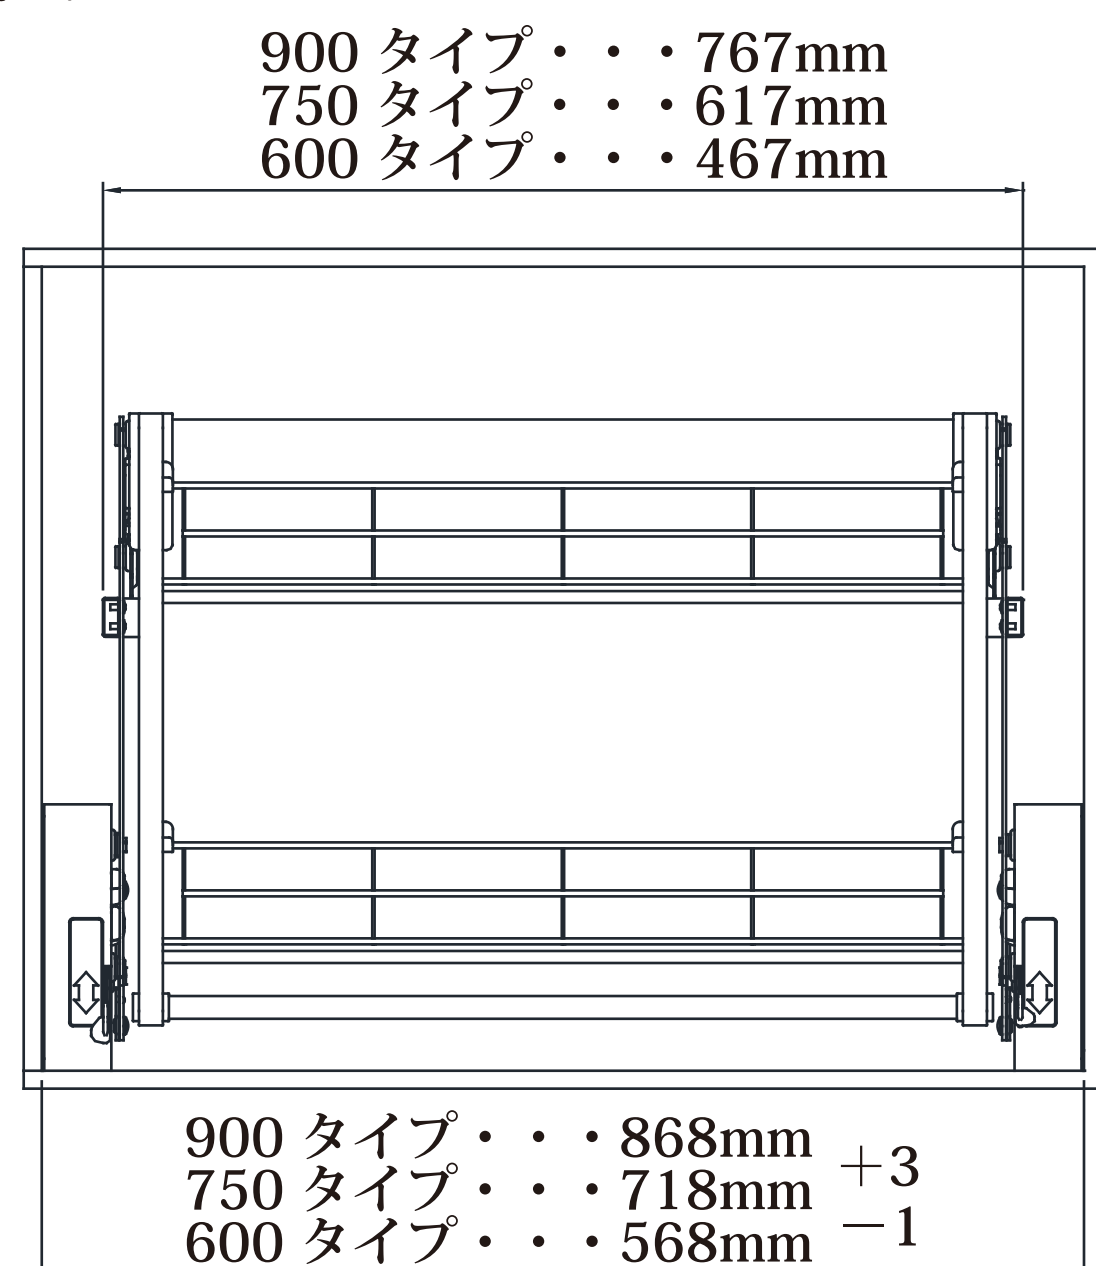

エレベスウィング 5 ダウンウォール

収納物が手元まで降りて安全かつ楽に出し入れできます！

2020.11 YOUTUBE
商品説明動画

安全、快適な住まいへ

台の上にいる等の行為は危険です！！

◆救急搬送の約 50%が居住場所で発生しています。

◆救急搬送の約 68%が転倒等によるものです。

◆機能特徴

1. 軽い力で持ち上げ

ばねの力で、軽い力で持ち上げることができます。
3段階にばねの力を切り替えることができます。

2. 安全に取り出し

下げきった際に、勝手に上がらないようにロック機構が内蔵されています。
もう一度下に下げるとロックが解除され上げることができます。

3. ソフトな動き

ダンパーが内蔵されており、収納ラックが急下降することを防止します。

◆寸法

◆スペック表

品番	型式	間口	寸法 (外寸) mm			収納スペース mm			最大積載重量 Kg	定価
			幅	奥行	高さ	幅	奥行	高さ		
558374	エレベスウィング5D 900	900	870	312	570	667	260	上段：148 下段：300	15	23,000円
558375	エレベスウィング5D 750	750	720			517				22,000円
558376	エレベスウィング5D 600	600	570			367				21,000円