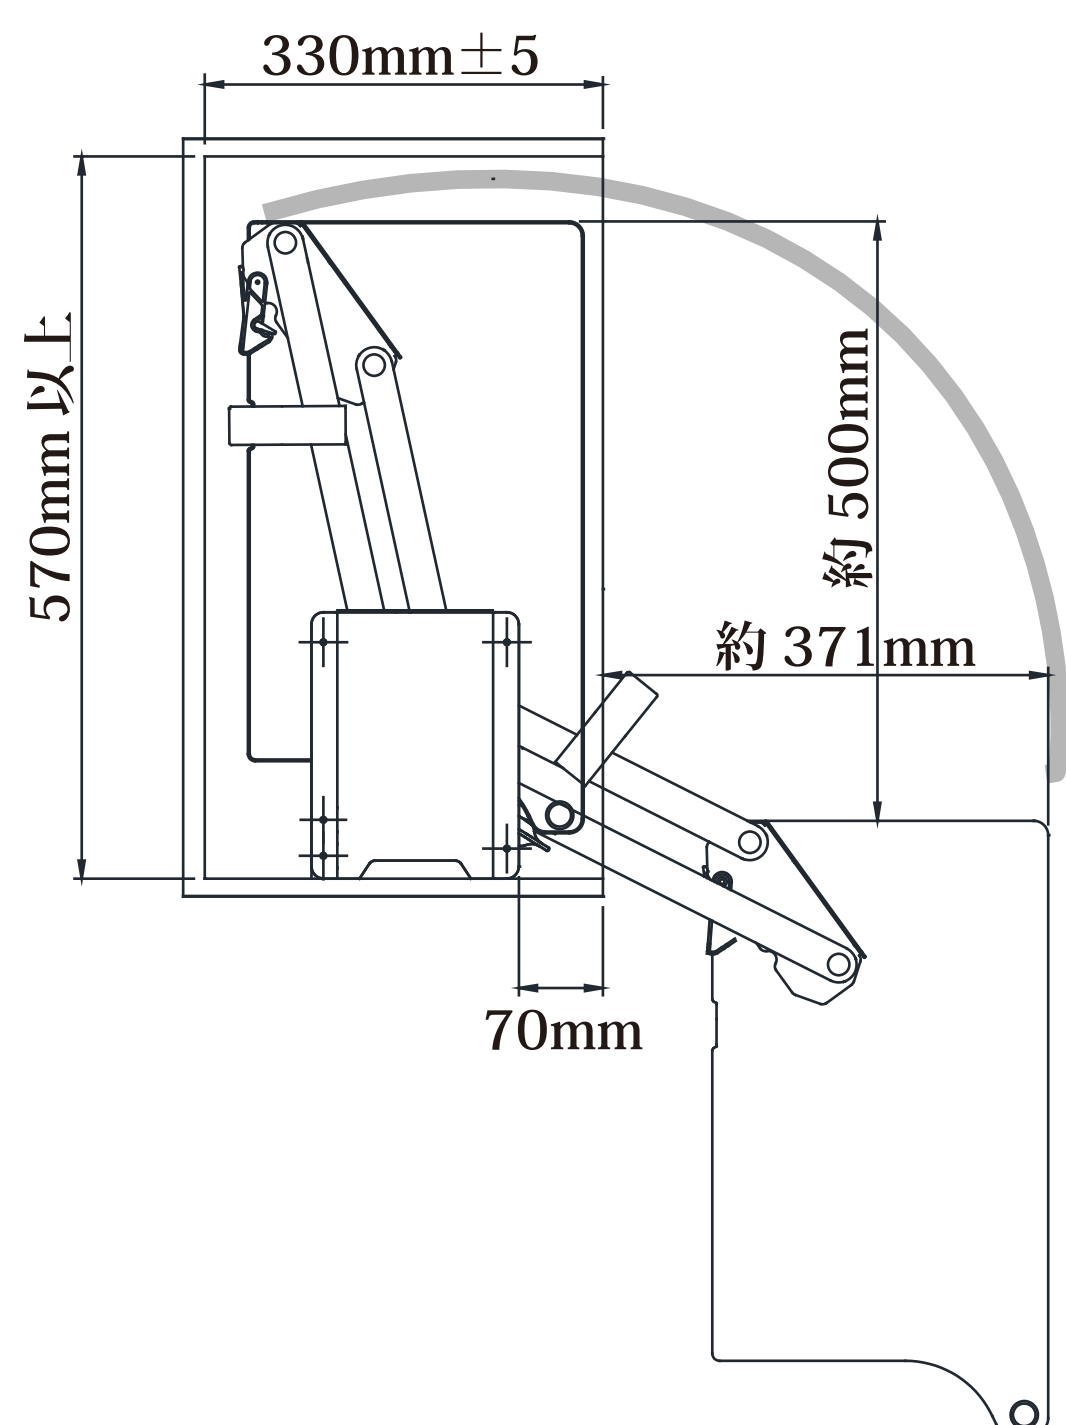

エレベスウィング 5 ダウンウォール

収納物が手元まで降りて安全かつ楽に出し入れできます！

2020.11 YOUTUBE
商品説明動画

安全、快適な住まいへ

台の上にいる等の行為は危険です！！

◆救急搬送の約 50%が居住場所で発生しています。

◆救急搬送の約 68%が転倒等によるものです。

◆機能特徴

1. 軽い力で持ち上げ

ばねの力で、軽い力で持ち上げることができます。
3段階にばねの力を切り替えることができます。

2. 安全に取り出し

下げきった際に、勝手に上がらないようにロック機構が内蔵されています。
もう一度下に下げるとロックが解除され上げることができます。

3. ソフトな動き

ダンパーが内蔵されており、収納ラックが急下降することを防止します。

◆寸法

◆スペック表

品番	型式	間口	寸法 (外寸) mm			収納スペース mm			最大積載重量 Kg	定価
			幅	奥行	高さ	幅	奥行	高さ		
558374	エレベスウィング5D 900	900	870	312	570	667	260	上段：148 下段：300	15	23,000円
558375	エレベスウィング5D 750	750	720			517				22,000円
558376	エレベスウィング5D 600	600	570			367				21,000円