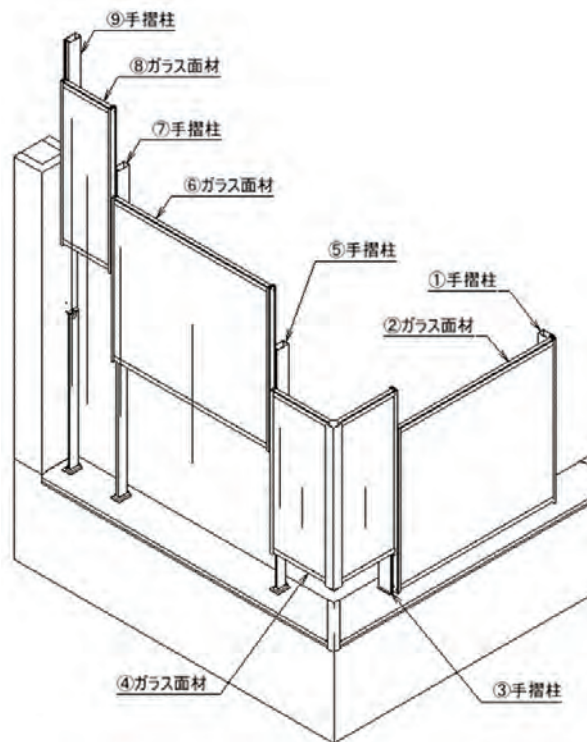

バルコニー手摺

省施工 と 高意匠 にこだわった
スリムグレンダー シリーズ

◆商品の特徴

1.スリムフレームによるスタイリッシュな意匠

縦枠の目地を最小限に抑えることで、連結部を目立たなくし、高意匠なデザインを実現。

SGグレンダー

FLグレンダー

SYグレンダー

2.ユニット化による、現地施工省力化

手摺はユニット化された状態で納品される為、控え柱の施工後は、上からはめ込むだけの簡単施工！！

※注意※

上からの落とし込み施工の為、手摺の上に施工の為の空間が必要です。

3.アルミフレームによる安心の耐久性

手摺のフレームには、アルミ型材を使用している為、サビに強く、メンテナンスの必要なく、長期間ご使用頂けます。

◆商品のラインナップ

ガラスモデル