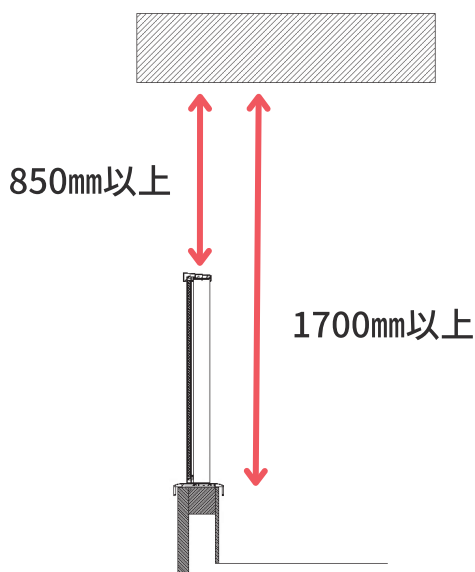

バルコニー手摺

省施工 と 高意匠 にこだわった
スリムグレンダー シリーズ

◆商品の特徴

1.スリムフレームによるスタイリッシュな意匠

縦枠の目地を最小限に抑えることで、連結部を目立たなくし、高意匠なデザインを実現。

SGグレンダー

FLグレンダー

SYグレンダー

2.ユニット化による、現地施工省力化

手摺はユニット化された状態で納品される為、控え柱の施工後は、上からはめ込むだけの簡単施工！！

※注意※

上からの落とし込み施工の為、手摺の上に施工の為の空間が必要です。

3.アルミフレームによる安心の耐久性

手摺のフレームには、アルミ型材を使用している為、サビに強く、メンテナンスの必要なく、長期間ご使用頂けます。

◆商品のラインナップ

ガラスモデル