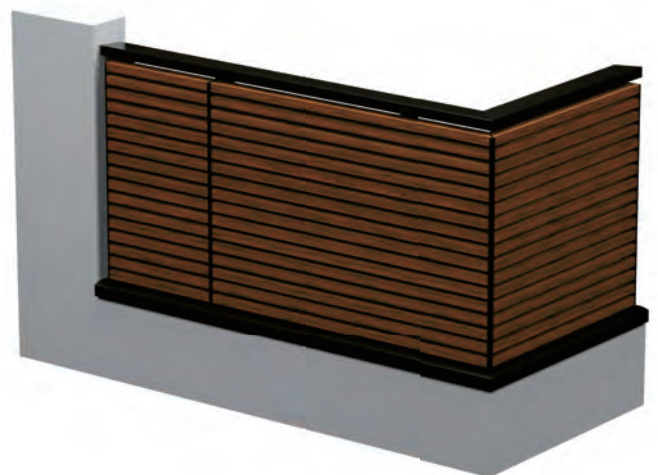

バルコニー手摺

省施工 と 高意匠 にこだわった
スリムグレンダー シリーズ

◆商品の特徴

1.スリムフレームによるスタイリッシュな意匠

縦枠の目地を最小限に抑えることで、連結部を目立たなくし、高意匠なデザインを実現。

SGグレンダー

FLグレンダー

SYグレンダー

SGグレンダー

紫外線を99%カットする最先端のガラス。
高強度の柱と合わせガラスによる安心設計。

フレーム素材	アルミニウム	フレーム色	 ステン	 ブラック	
ガラス素材	3mm+3mm 合わせガラス	ガラス色	 グレー	 ホワイト	 クリア

FLグレンダー

縦フレームをなくし、シャープなデザインを追求。
省施工性はそのままに、意匠性の向上。

フレーム素材	アルミニウム	フレーム色	 ステン	 ブラック	
ガラス素材	3mm+3mm 合わせガラス	ガラス色	 グレー	 ホワイト	 クリア

格子モデル

SYグレンダー

横格子の意匠で、通気性の確保が可能。
木目柄を使うことで、温かみのある意匠に。

フレーム素材	アルミニウム	
格子素材	アルミニウム (木目柄シート)	
フレーム色	 ステン	 ブラック
格子色	 木目調	 ステン

◆注文方法

バルコニー手摺を設置検討されている建物の図面を頂ければ、当社にて、概算費用の見積をさせていただきます。見積に納得頂ければ、現地確認の後、割付図面を当社にて作成させていただきます。