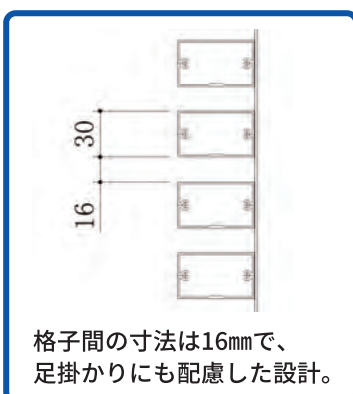

格子モデル

SYグレンダー

横格子の意匠で、通気性の確保が可能。
木目柄を使うことで、温かみのある意匠に。