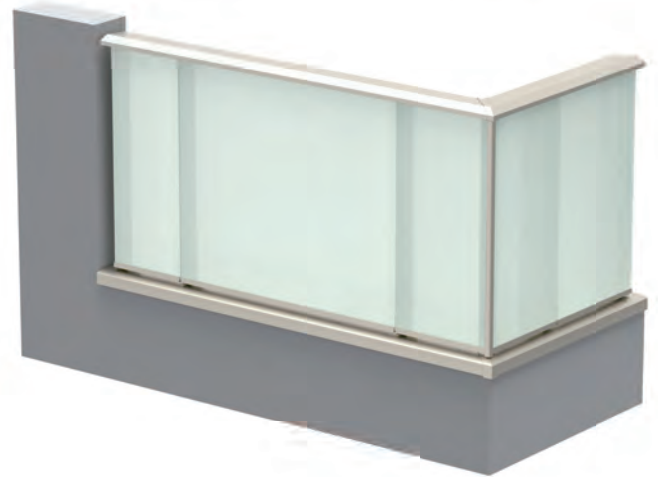

バルコニー手摺

省施工 と 高意匠 にこだわった
スリムグレンダー シリーズ

◆商品の特徴

1.スリムフレームによるスタイリッシュな意匠

縦枠の目地を最小限に抑えることで、連結部を目立たなくし、高意匠なデザインを実現。

SGグレンダー

FLグレンダー

SYグレンダー

2.ユニット化による、現地施工省力化

手摺はユニット化された状態で納品される為、控え柱の施工後は、上からはめ込むだけの簡単施工！！

※注意※

上からの落とし込み施工の為、手摺の上に施工の為の空間が必要です。

3.アルミフレームによる安心の耐久性

手摺のフレームには、アルミ型材を使用している為、サビに強く、メンテナンスの必要なく、長期間ご使用頂けます。

◆商品のラインナップ

ガラスモデル

SGグレンダー

紫外線を99%カットする最先端のガラス。
高強度の柱と合わせガラスによる安心設計。

フレーム素材	アルミニウム	フレーム色	 ステン	 ブラック	
ガラス素材	3mm+3mm 合わせガラス	ガラス色	 グレー	 ホワイト	 クリア

FLグレンダー

縦フレームをなくし、シャープなデザインを追求。
省施工性はそのままに、意匠性の向上。

フレーム素材	アルミニウム	フレーム色	 ステン	 ブラック	
ガラス素材	3mm+3mm 合わせガラス	ガラス色	 グレー	 ホワイト	 クリア

格子モデル

SYグレンダー

横格子の意匠で、通気性の確保が可能。
木目柄を使うことで、温かみのある意匠に。

フレーム素材	アルミニウム	
格子素材	アルミニウム (木目柄シート)	
フレーム色	 ステン	 ブラック
格子色	 木目調	 ステン

◆注文方法

バルコニー手摺を設置検討されている建物の図面を頂ければ、当社にて、概算費用の見積をさせていただきます。見積に納得頂ければ、現地確認の後、割付図面を当社にて作成させていただきます。