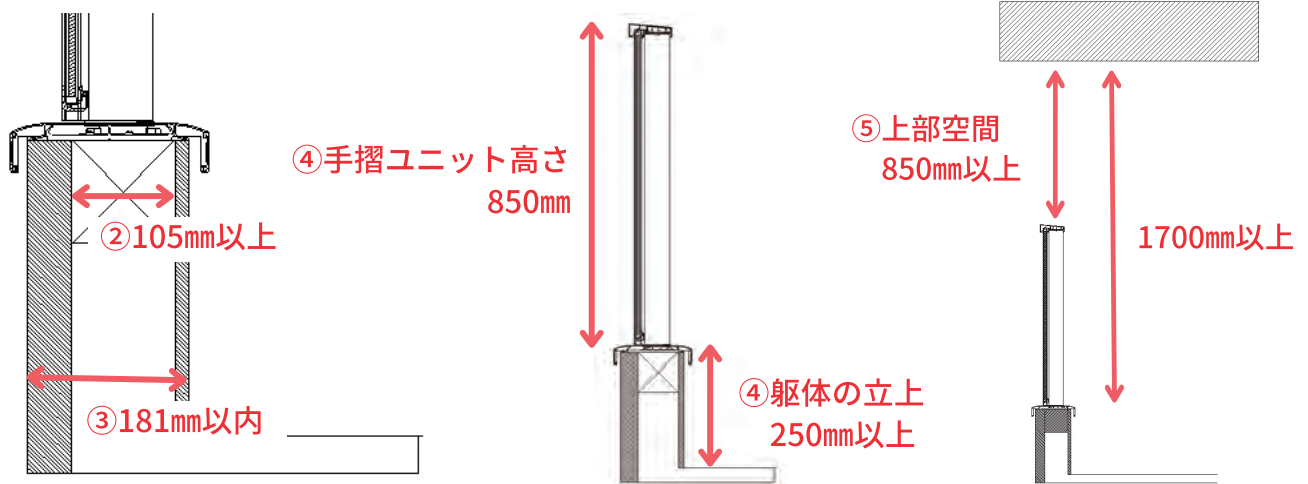

格子モデル

SYグレンダー

横格子の意匠で、通気性の確保が可能。
木目柄を使うことで、温かみのある意匠に。

フレーム素材	アルミニウム	
格子素材	アルミニウム (木目柄シート)	
フレーム色	 ステン	 ブラック
格子色	 木目調	 ステン

◆注文方法

バルコニー手摺を設置検討されている建物の図面を頂ければ、当社にて、概算費用の見積をさせていただきます。見積に納得頂ければ、現地確認の後、割付図面を当社にて作成させていただきます。

(見積依頼に費用は発生いたしません。)

ご注文前の確認事項

- ①本手摺は、木造住宅用の手摺です。
- ②手摺施工箇所の躯体は、105角以上の太さが必要です。
- ③外壁からバルコニー内壁までの距離は、181mm以内です。
- ④手摺ユニットの高さは850mmです。
(手摺高さ1100mmにする為に、250mm以上の躯体の立上が必要です)
- ⑤手摺の上部に850mm以上の空間が必要です。

◆参考価格表