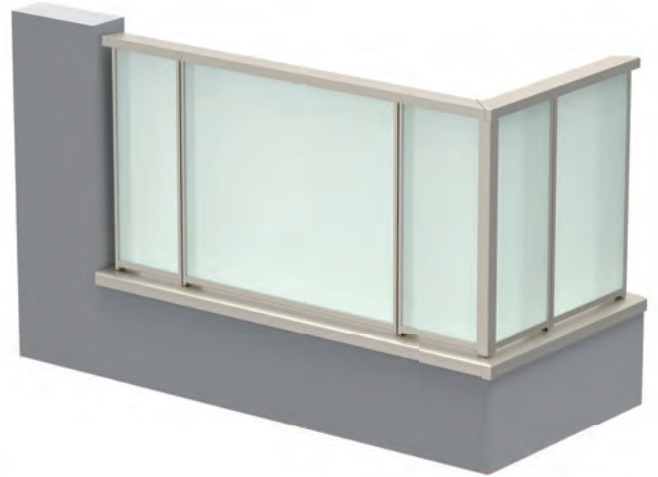

バルコニー手摺

省施工 と 高意匠 にこだわった
スリムグレンダー シリーズ

◆商品の特徴

1.スリムフレームによるスタイリッシュな意匠

縦枠の目地を最小限に抑えることで、連結部を目立たなくし、高意匠なデザインを実現。

SGグレンダー

FLグレンダー

SYグレンダー

2.ユニット化による、現地施工省力化

手摺はユニット化された状態で納品される為、控え柱の施工後は、上からはめ込むだけの簡単施工！！

※注意※

上からの落とし込み施工の為、手摺の上に施工の為の空間が必要です。

3.アルミフレームによる安心の耐久性

手摺のフレームには、アルミ型材を使用している為、サビに強く、メンテナンスの必要なく、長期間ご使用頂けます。

◆商品のラインナップ

ガラスモデル

SGグレンダー

紫外線を99%カットする最先端のガラス。
高強度の柱と合わせガラスによる安心設計。

フレーム素材	アルミニウム	フレーム色	 ステン	 ブラック	
ガラス素材	3mm+3mm 合わせガラス	ガラス色	 グレー	 ホワイト	 クリア

FLグレンダー

縦フレームをなくし、シャープなデザインを追求。
省施工性はそのままに、意匠性の向上。

フレーム素材	アルミニウム	フレーム色	 ステン	 ブラック	
ガラス素材	3mm+3mm 合わせガラス	ガラス色	 グレー	 ホワイト	 クリア

格子モデル

SYグレンダー

横格子の意匠で、通気性の確保が可能。
木目柄を使うことで、温かみのある意匠に。

フレーム素材	アルミニウム	
格子素材	アルミニウム (木目柄シート)	
フレーム色	 ステン	 ブラック
格子色	 木目調	 ステン

◆注文方法

バルコニー手摺を設置検討されている建物の図面を頂ければ、当社にて、概算費用の見積をさせていただきます。見積に納得頂ければ、現地確認の後、割付図面を当社にて作成させていただきます。