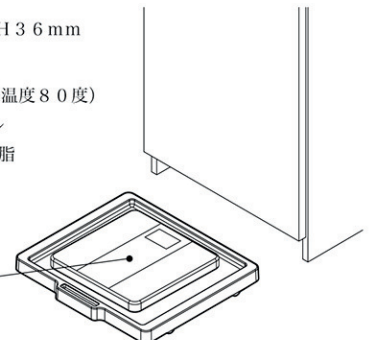

体重計を載せて、キャビネット下のスペースにスッキリ収納できます。

※体重計は、積載スペースの中央にバランスよく載せてください。

キャスター付きなので、さっと引き出せます。

そのまま乗って測定できます。

乗ると、本体が固定され、安定した状態で測定できます。

※10kg以上の重みでキャスターがロックされます。

【製品サイズと体重計積載スペース】

【キャビネットへの納まり寸法】

キャビネット下へ収納する際は、下記寸法をご確認ください。

キャビネットへ収納するためには
体重計の厚み
+21mm以上が
必要です。

【製品仕様】

〈製品サイズ〉

W380×D345×H36mm

〈使用材料〉

本体：PP樹脂（耐熱温度80度）

裏プレート：スチール

キャスター：POM樹脂

〈日本製〉

積載する体重計の
重さは3kg以下

【お問い合わせ先】

DAYDO EVERYDAY
NEW!

株式会社ダイドー
〒586-0037
大阪府河内長野市上原町250-2
TEL：0721-53-7201
web：www.daydo.jp

4 573191 020295