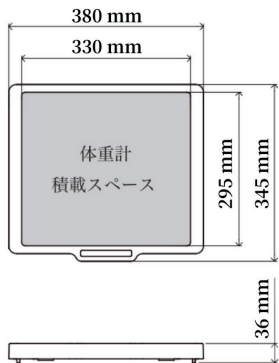

体重計を載せて、キャビネット下のスペースにスッキリ収納できます。

※体重計は、積載スペースの中央にバランスよく載せてください。

キャスター付きなので、さっと引き出せます。

そのまま乗って測定できます。

乗ると、本体が固定され、安定した状態で測定できます。

※10kg以上の重みでキャスターがロックされます。

【製品サイズと体重計積載スペース】

【キャビネットへの納まり寸法】

キャビネット下へ収納する際は、下記寸法をご確認ください。

キャビネットへ収納するためには
体重計の厚み
+21mm以上が
必要です。

【製品仕様】

〈製品サイズ〉

W380×D345×H36mm

〈使用材料〉

本体：PP樹脂（耐熱温度80度）

裏プレート：スチール

キャスター：POM樹脂

〈日本製〉

積載する体重計の
重さは3kg以下

【お問い合わせ先】

DAYDO EVERYDAY
NEW!

株式会社ダイドー
〒586-0037
大阪府河内長野市上原町250-2
TEL：0721-53-7201
web：www.daydo.jp

4 573191 020295