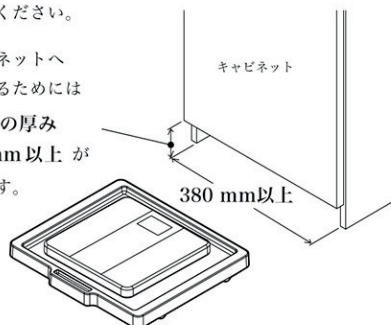

体重計を載せて、キャビネット下のスペースにスッキリ収納できます。

※体重計は、積載スペースの中央にバランスよく載せてください。

キャスター付きなので、さっと引き出せます。

そのまま乗って測定できます。

乗ると、本体が固定され、安定した状態で測定できます。

※10kg以上の重みでキャスターがロックされます。

【製品サイズと体重計積載スペース】

【キャビネットへの納まり寸法】

キャビネット下へ収納する際は、下記寸法をご確認ください。

キャビネットへ収納するためには
体重計の厚み
+21mm以上が
必要です。

【製品仕様】

〈製品サイズ〉

W380×D345×H36mm

〈使用材料〉

本体：PP樹脂（耐熱温度80度）

裏プレート：スチール

キャスター：POM樹脂

〈日本製〉

積載する体重計の
重さは3kg以下

【お問い合わせ先】

DAYDO EVERYDAY
NEW!

株式会社ダイドー
〒586-0037
大阪府河内長野市上原町250-2
TEL：0721-53-7201
web：www.daydo.jp

4 573191 020295