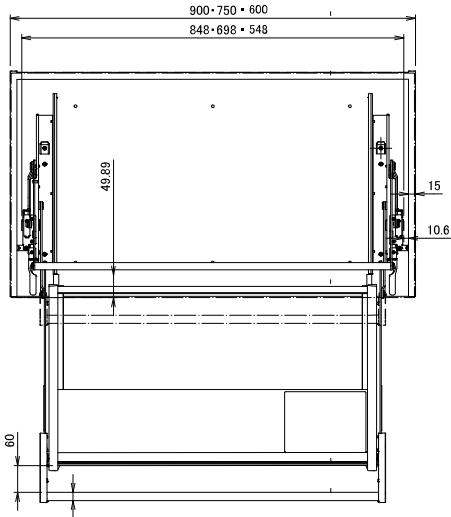

リニアダウンボックス

DAYDO EVERYDAY
NEW!

垂直に降りる
非電動昇降

取っ手をつかんで真下に下ろせます

水切り棚がついており、
洗ったお皿や調理器具を仮置きできます。
W900mm/W750mmのみ

Dimension

Variation

Color

Size

Specification

品番	560841	560847	560842	560848	560843	560849
製品名	リニアダウンボックス W900グレー	リニアダウンボックス W900 ブラック	リニアダウンボックス W750 グレー	リニアダウンボックス W750 ブラック	リニアダウンボックス W600 グレー	リニアダウンボックス W600 ブラック
収納ラック仕様	水切りトレー			通常収納		
製品寸法	W848×D287×H536mm		W698×D287×H536mm		W548×D287×H536mm	
収納部分寸法	W687×D227×D354mm		W537×D227×D354mm		W387×D227×D354mm	
設置キャビネット寸法	W870×D335×D485mm以上		W720×D335×D485mm以上		W570×D335×D485mm以上	
製品重量	9kg		8.5kg		8.0kg	
積載可能重量	8kg					
材質	収納部:アルミニウム、ステンレス、プラスチック 機構部:スチール、プラスチック					