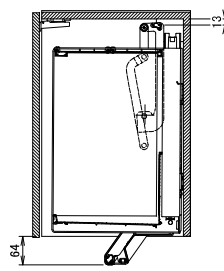

リニアダウンボックス

DAYDO EVERYDAY
NEW!

垂直に降りる
非電動昇降

取っ手をつかんで真下に下ろせます

水切り棚がついており、
洗ったお皿や調理器具を仮置きできます。
W900mm/W750mmのみ

Dimension

Variation

Color

Size

Specification

品番	560841	560847	560842	560848	560843	560849
製品名	リニアダウンボックス W900グレー	リニアダウンボックス W900 ブラック	リニアダウンボックス W750 グレー	リニアダウンボックス W750 ブラック	リニアダウンボックス W600 グレー	リニアダウンボックス W600 ブラック
収納ラック仕様	水切りトレー			通常収納		
製品寸法	W848×D287×H536mm		W698×D287×H536mm		W548×D287×H536mm	
収納部分寸法	W687×D227×D354mm		W537×D227×D354mm		W387×D227×D354mm	
設置キャビネット寸法	W870×D335×D485mm以上		W720×D335×D485mm以上		W570×D335×D485mm以上	
製品重量	9kg		8.5kg		8.0kg	
積載可能重量	8kg					
材質	収納部:アルミニウム、ステンレス、プラスチック 機構部:スチール、プラスチック					