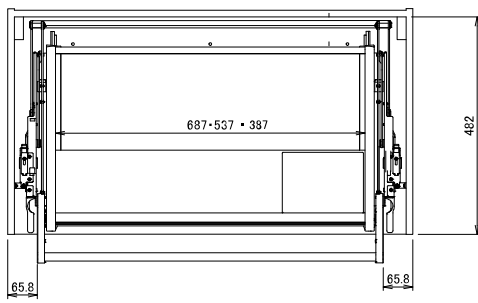

リニアダウンボックス

DAYDO EVERYDAY
NEW!

垂直に降りる
非電動昇降

取っ手をつかんで真下に下ろせます

水切り棚がついており、
洗ったお皿や調理器具を仮置きできます。
W900mm/W750mmのみ

Dimension

Variation

Color

Size

Specification

品番	560841	560847	560842	560848	560843	560849
製品名	リニアダウンボックス W900グレー	リニアダウンボックス W900 ブラック	リニアダウンボックス W750 グレー	リニアダウンボックス W750 ブラック	リニアダウンボックス W600 グレー	リニアダウンボックス W600 ブラック
収納ラック仕様	水切りトレー			通常収納		
製品寸法	W848×D287×H536mm		W698×D287×H536mm		W548×D287×H536mm	
収納部分寸法	W687×D227×D354mm		W537×D227×D354mm		W387×D227×D354mm	
設置キャビネット寸法	W870×D335×D485mm以上		W720×D335×D485mm以上		W570×D335×D485mm以上	
製品重量	9kg		8.5kg		8.0kg	
積載可能重量	8kg					
材質	収納部:アルミニウム、ステンレス、プラスチック 機構部:スチール、プラスチック					