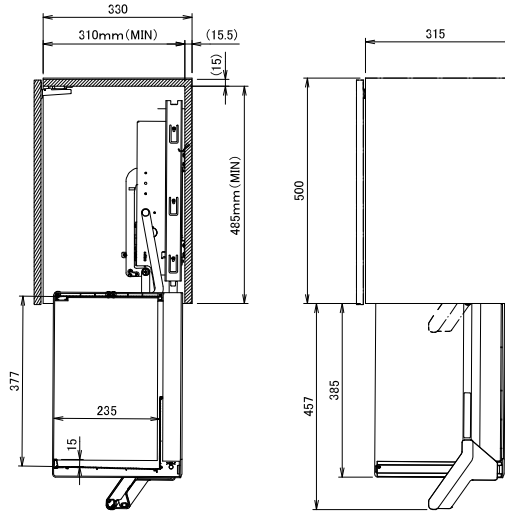

リニアダウンボックス

DAYDO EVERYDAY
NEW!

垂直に降りる
非電動昇降

取っ手をつかんで真下に下ろせます

水切り棚がついており、
洗ったお皿や調理器具を仮置きできます。
W900mm/W750mmのみ

Dimension

Variation

Color

Size

Specification

品番	560841	560847	560842	560848	560843	560849
製品名	リニアダウンボックス W900グレー	リニアダウンボックス W900 ブラック	リニアダウンボックス W750 グレー	リニアダウンボックス W750 ブラック	リニアダウンボックス W600 グレー	リニアダウンボックス W600 ブラック
収納ラック仕様	水切りトレー			通常収納		
製品寸法	W848×D287×H536mm		W698×D287×H536mm		W548×D287×H536mm	
収納部分寸法	W687×D227×D354mm		W537×D227×D354mm		W387×D227×D354mm	
設置キャビネット寸法	W870×D335×D485mm以上		W720×D335×D485mm以上		W570×D335×D485mm以上	
製品重量	9kg		8.5kg		8.0kg	
積載可能重量	8kg					
材質	収納部:アルミニウム、ステンレス、プラスチック 機構部:スチール、プラスチック					