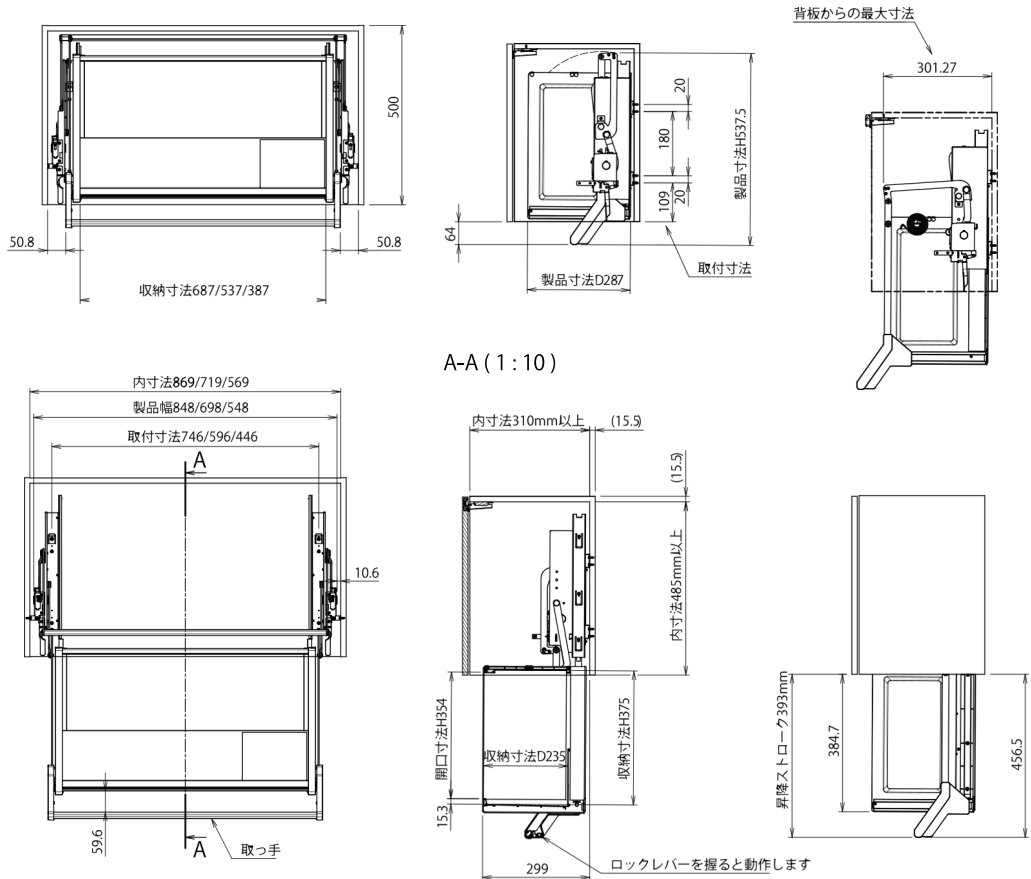

仕様情報

品番	560841	560847	560842	560848	560843	560849
製品名	リニアダウンボックスW900 グレー	リニアダウンボックスW900 ブラック	リニアダウンボックスW750 グレー	リニアダウンボックスW750 ブラック	リニアダウンボックスW600 グレー	リニアダウンボックス W600 ブラック
収納ラック仕様	水切りトレー			通常収納		
製品寸法	W848×D287×H537.5mm		W698×D287×H537.5mm		W548×D287×H537.5mm	
収納部分寸法	W687×D235×H375mm		W537×D235×H375mm		W387×D235×H375mm	
設置 キャビネット寸法 (内寸法)	W869×D310×H485mm以上		W719×D310×H485mm以上		W569×D310×H485mm以上	
製品重量	9kg		8.5kg		8.0kg	
積載可能重量	8kg					
材質	収納部:アルミニウム、ステンレス、プラスチック 機構部:スチール、プラスチック					

製品寸法図

【製品の納まり寸法(mm)】

取付・取扱説明書はこちらから→

製品動画はこちらから→