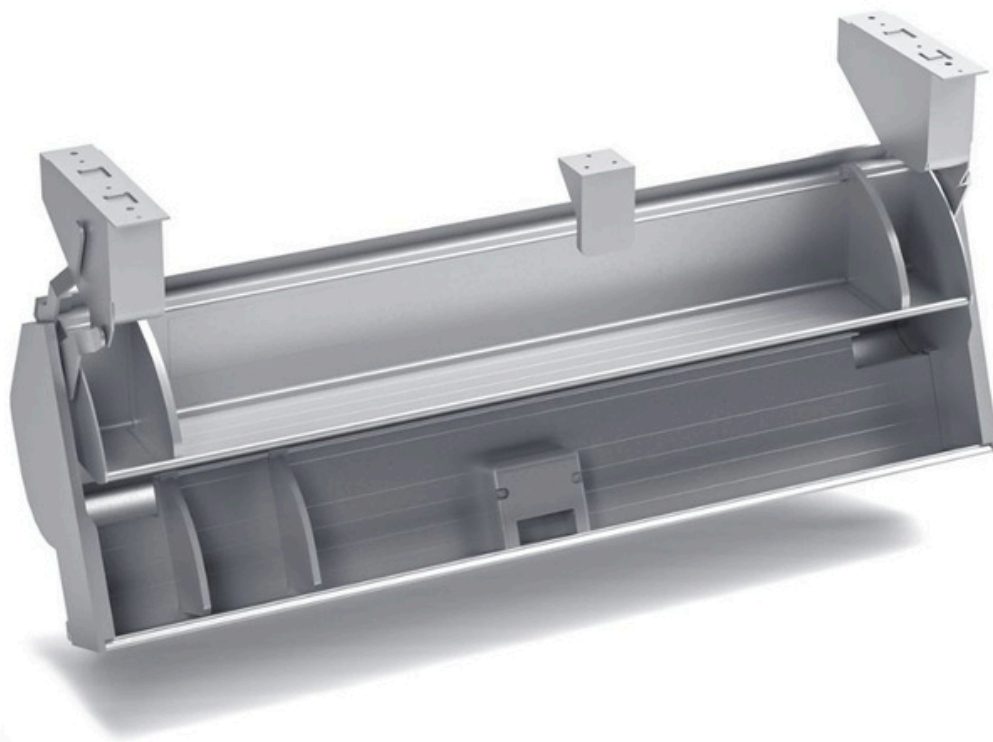

# クイックボックス

シンプルさと使い勝手を兼ね備えた、キッチンの”見せない収納”

## POINT 01

見せない収納で、  
綺麗な  
キッチンスペースに

使いやすい、目線の高さに降りてくる昇降棚。片手で簡単に操作できます。

## POINT 02

取り出しやすく、  
調理効率UP

使用する際は、アイレベル(立ったときの視線)位置で一覧性も高く、取り出しが非常に便利です。

## 仕様情報

種類	間口 900 mm用	間口 750 mm用	間口 600 mm用	
品番	556723	556724	556725	
最大積載量	上棚 4 kg・下棚 3 kg		上棚 3 kg・下棚 2 kg	
本体質量	7 kg	6.4 kg	5.8 kg	
本体サイズ	幅	891 mm	741 mm	591 mm
	奥行	332 mm		
	高さ	収納時	144 mm	
		使用時	144 mm	
主な素材	機構部・アーム部：スチール（アクリル焼き付き塗装およびメッキ） 樹脂カバー類：ABS樹脂、POM樹脂 その他：アルミニウム			
原産国	日本製			
付属品	キッチンペーパーホルダー、 調味料ポッド3個	キッチンペーパーホルダー、 調味料ポッド2個	キッチンペーパーホルダー、 調味料ポッド1個	