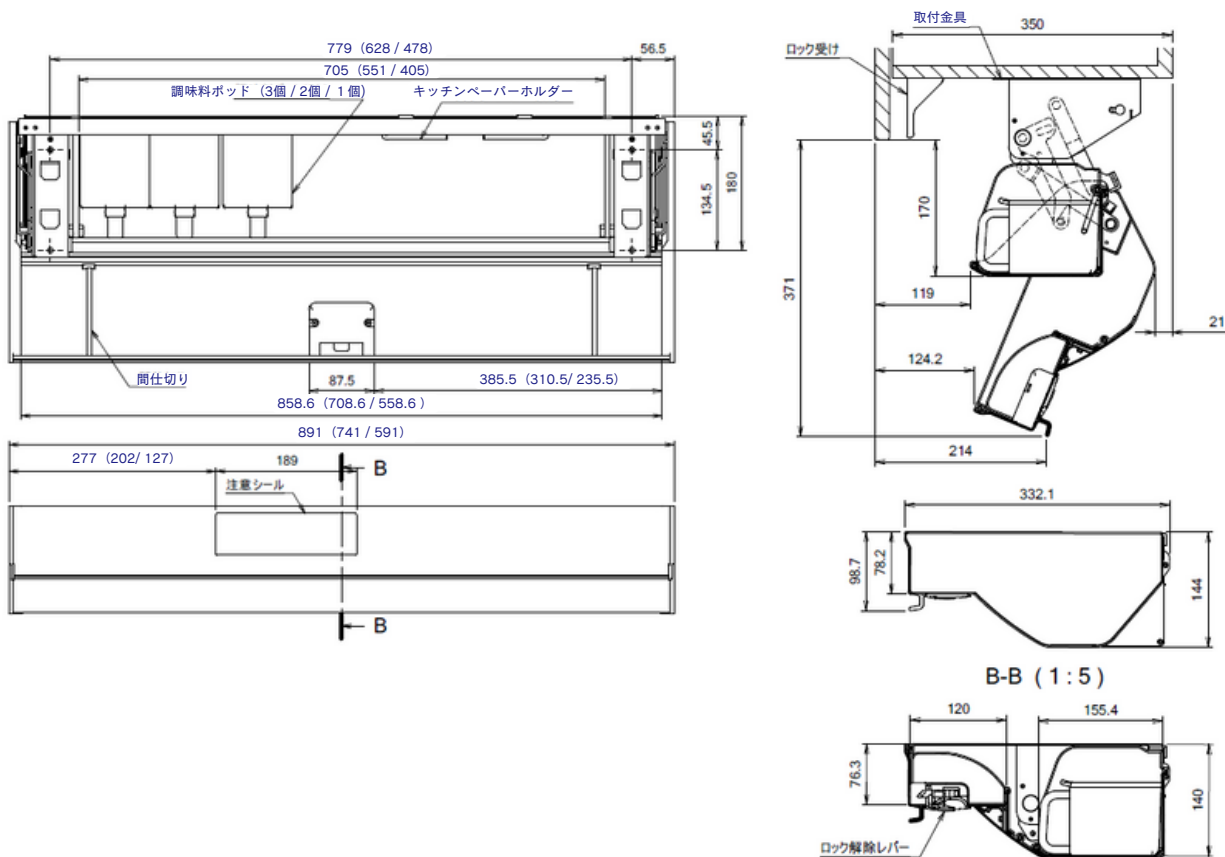

仕様情報

種類	間口 900 mm用	間口 750 mm用	間口 600 mm用	
品番	556723	556724	556725	
最大積載量	上棚 4 kg・下棚 3 kg		上棚 3 kg・下棚 2 kg	
本体質量	7 kg	6.4 kg	5.8 kg	
本体サイズ	幅	891 mm	741 mm	591 mm
	奥行	332 mm		
	高さ	収納時	144 mm	
		使用時	144 mm	
主な素材	機構部・アーム部：スチール（アクリル焼き付き塗装およびメッキ） 樹脂カバー類：ABS樹脂、POM樹脂 その他：アルミニウム			
原産国	日本製			
付属品	キッチンペーパーホルダー、 調味料ポッド3個	キッチンペーパーホルダー、 調味料ポッド2個	キッチンペーパーホルダー、 調味料ポッド1個	

製品寸法図

【製品の納まり寸法(mm)】

取付・取扱説明書はこちらから→

製品動画はこちらから→

株式会社ダイドー
〒586-0037
大阪府河内長野市上原町250-2
TEL：0721-53-7201
web：www.daydo.jp

DAYDO EVERYDAY
NEW!

@daydo_official
 @DaydoOfficial
 「DAYDO公式チャンネル」