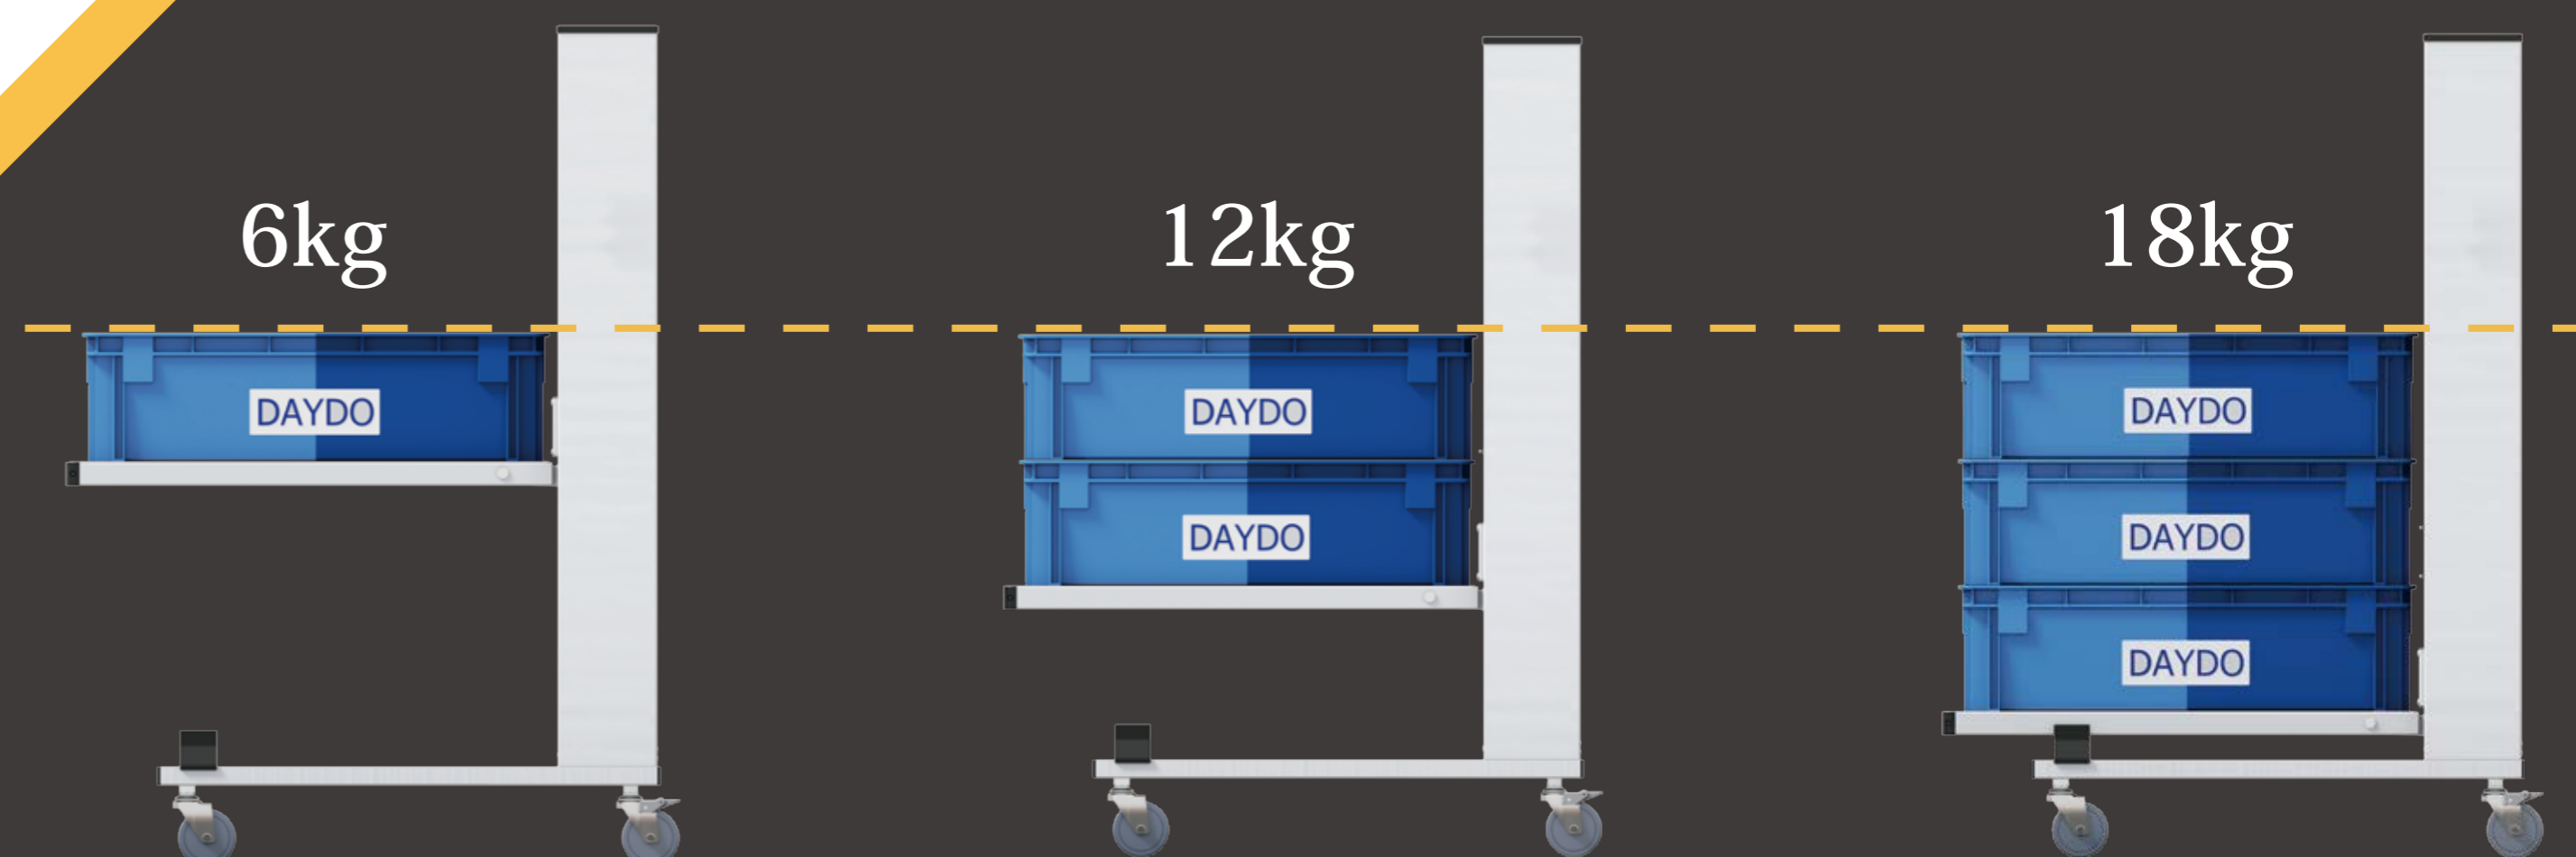

レベラー台車

DAYDO EVERYDAY NEW!

荷物の積み下ろしで荷台が垂直に昇降します。

荷物の重量によって高さを変化し、

快適な高さを保ちます。

コンビニやスーパーマーケット

等の店舗での品出し作業に

お使いいただけます。

《省力化ポイント》

● スタッフの高齢化対策

品出し等の荷役作業で腰を屈める回数を削減することで腰痛を予防します。スタッフの高齢化に伴う作業の限定をなくし、人材確保に貢献します。

● 作業効率UP

腰を屈める回数を削減することが、作業時間の短縮と移動距離の削減に繋がります。

項目	寸法 mm
荷台サイズ	(縦) (横) 630 × 450
昇降可動域	220 ~ 700

昇降イメージ (コンテナ：1kg・内容物：5kg) を想定

※最大積載重量：100kg、18kg 以上積載時に最下点で静止